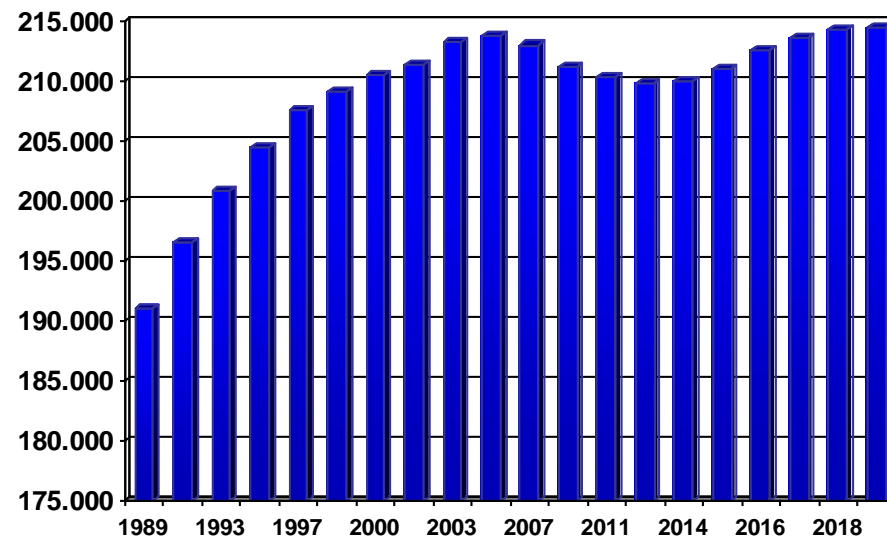

Fortgeschriebene Bevölkerungsdaten nach Zensus 2011
Quelle: Statistisches Landesamt