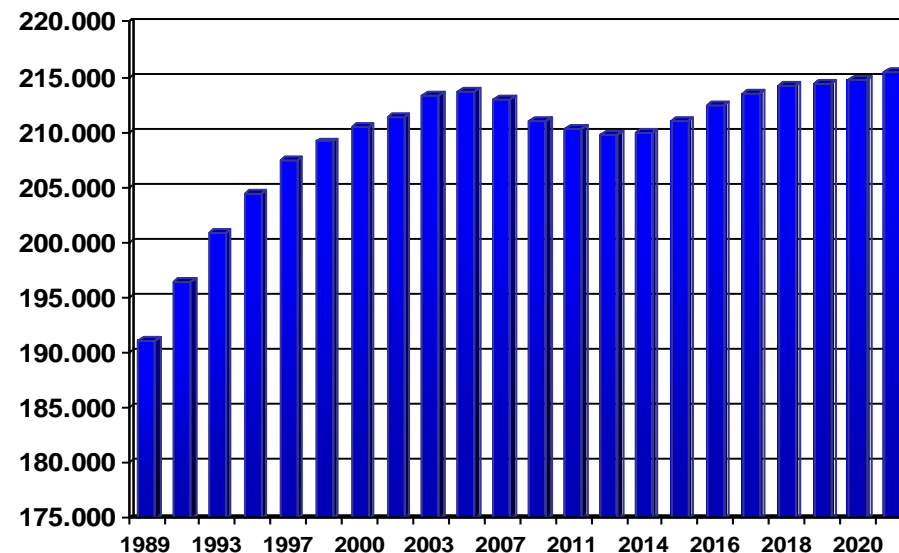

Bevölkerungsentwicklung 1989-2021

Fortgeschriebene Bevölkerungsdaten nach Zensus 2011
Quelle: Statistisches Landesamt